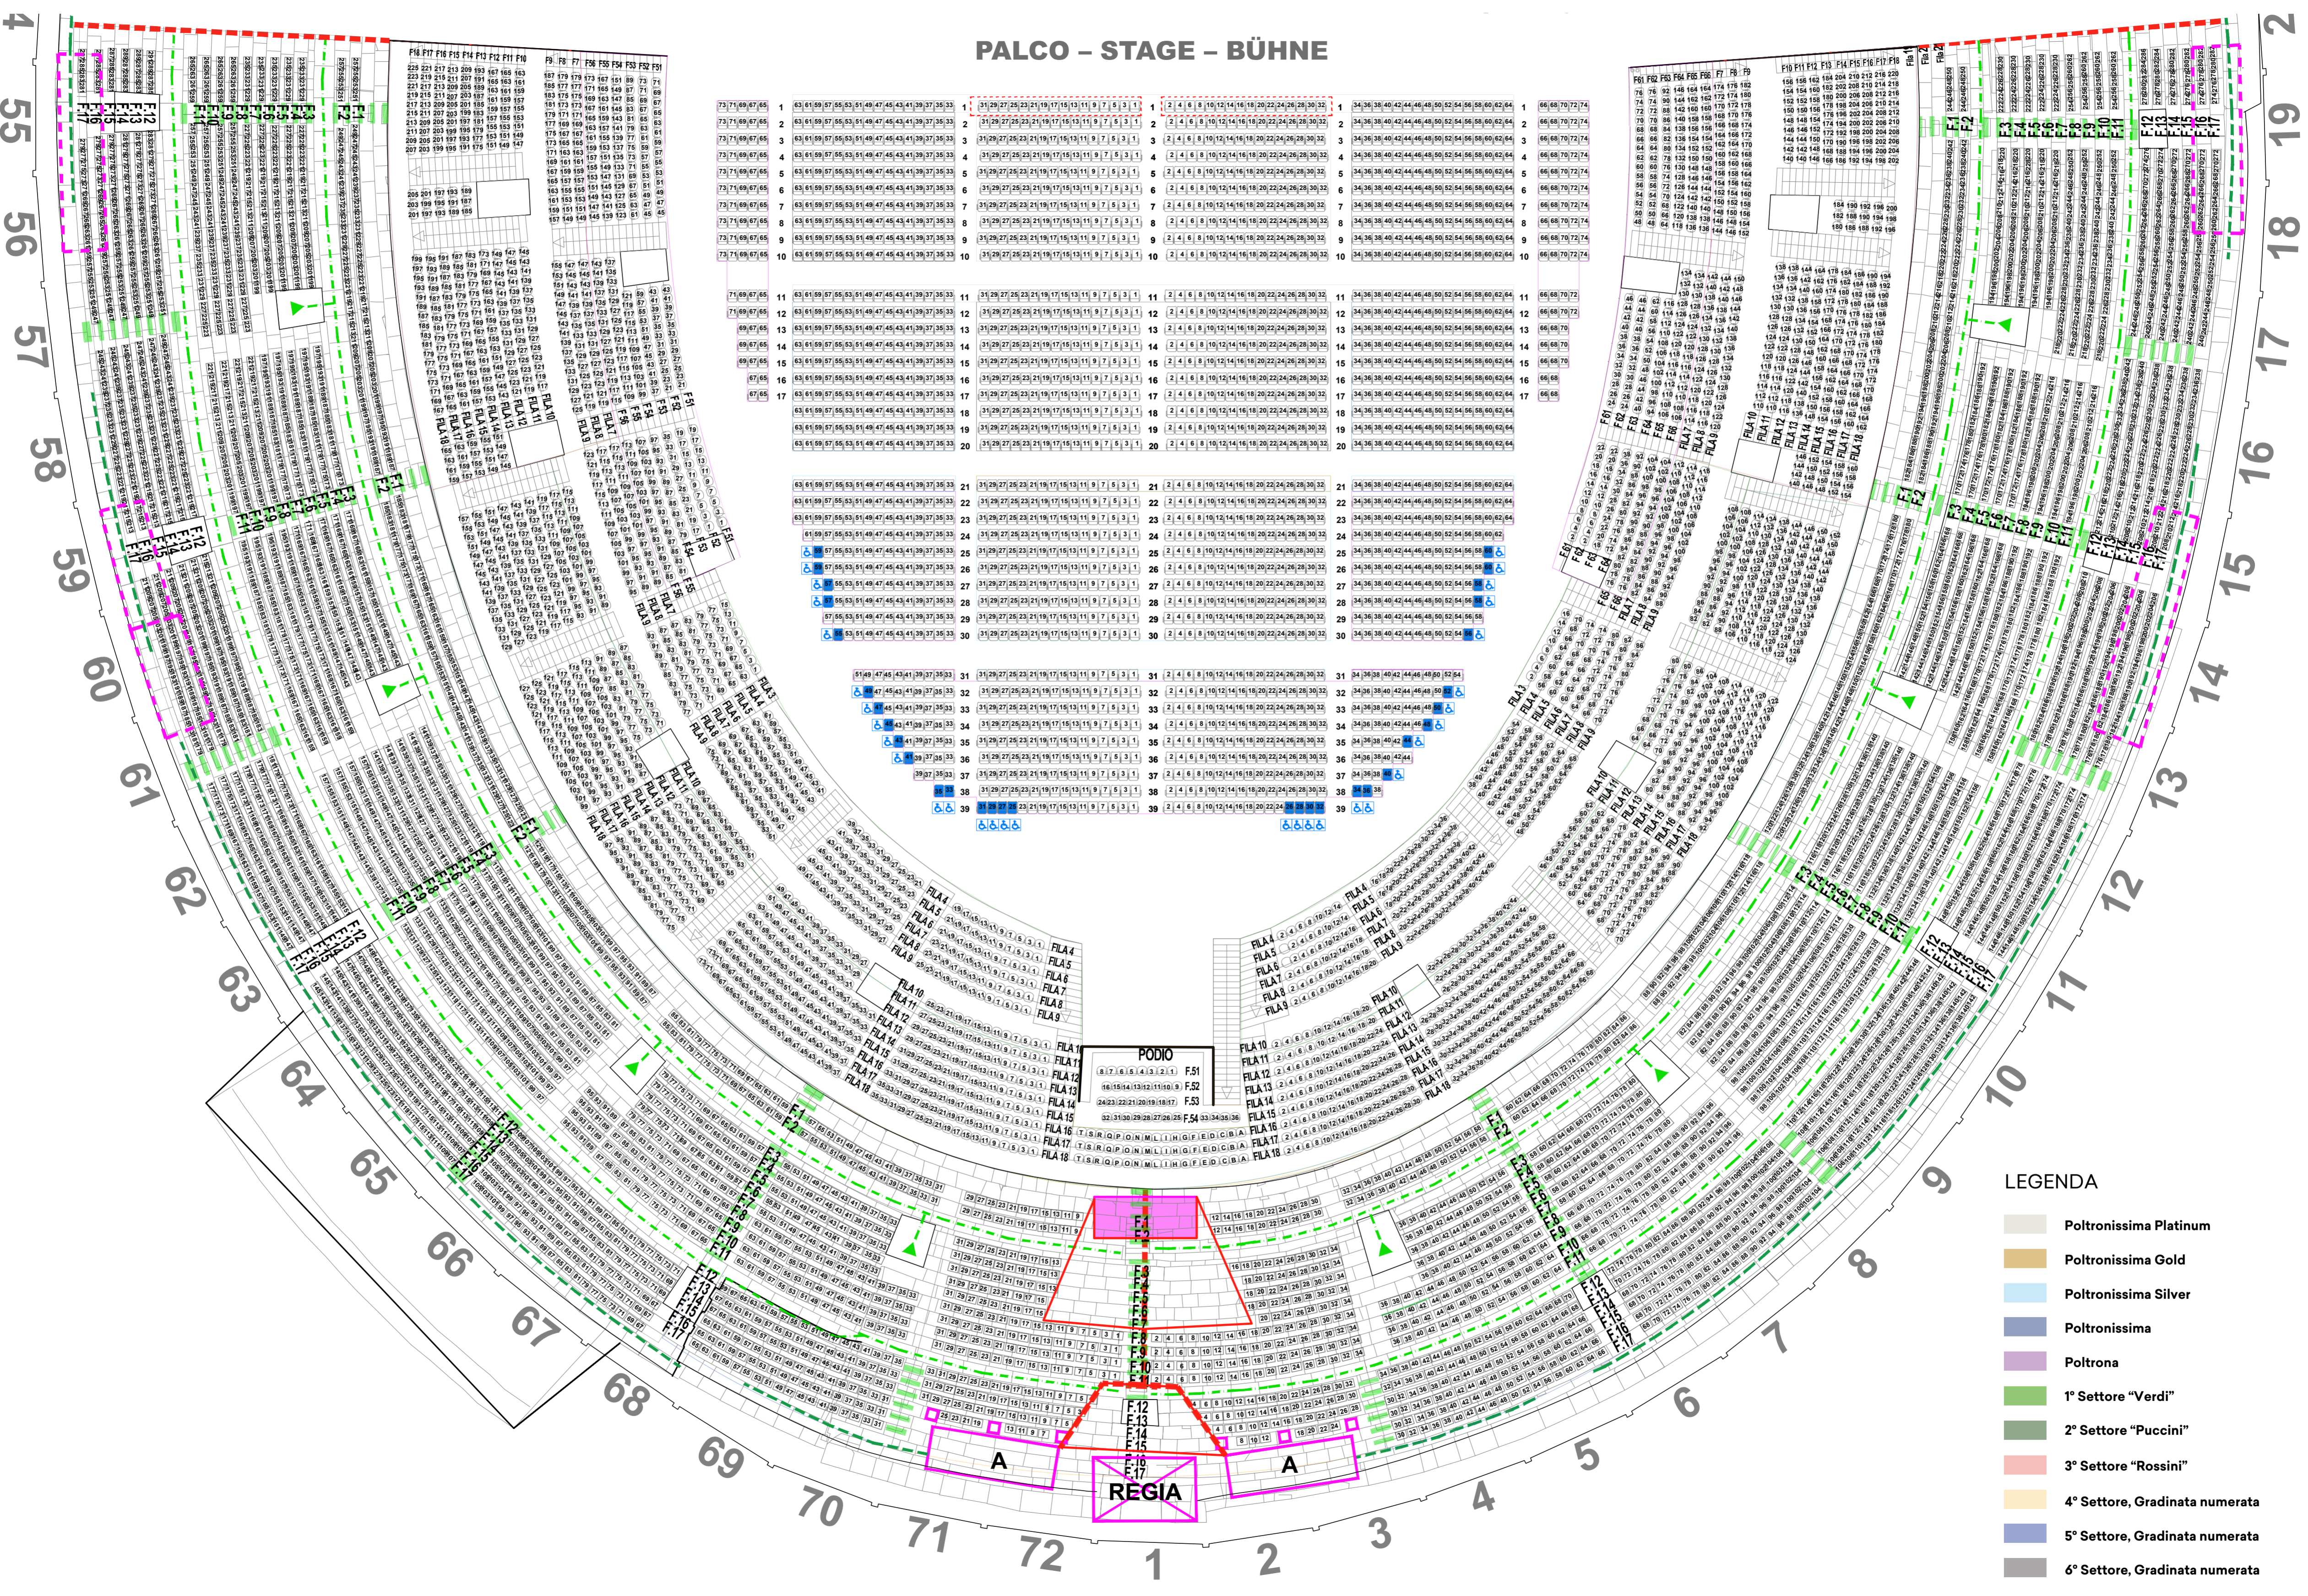

PALCO - STAGE - BÜHNE

- ### LEGENDA
- Poltronissima Platinum
 - Poltronissima Gold
 - Poltronissima Silver
 - Poltronissima
 - Poltrona
 - 1° Settore "Verdi"
 - 2° Settore "Puccini"
 - 3° Settore "Rossini"
 - 4° Settore, Gradinata numerata
 - 5° Settore, Gradinata numerata
 - 6° Settore, Gradinata numerata